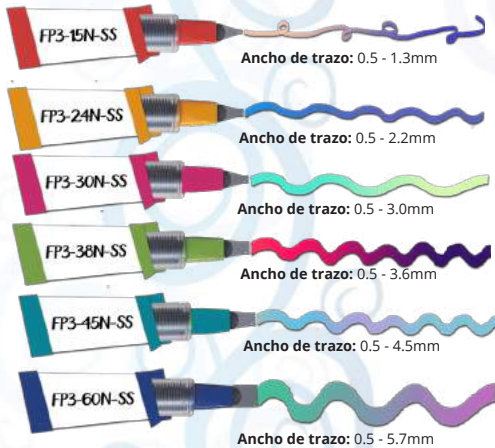

FP3

Parallel Pen with parallel plate nib

Pluma Caligráfica

La hojilla, compuesta por dos placas paralelas, puede lograr líneas más nítidas y bellas que las plumas caligráficas existentes. También produce colores gradados transfiriendo tinta de la hojilla de una pluma a otra usando dos colores diferentes para lograr este efecto.

Puntos